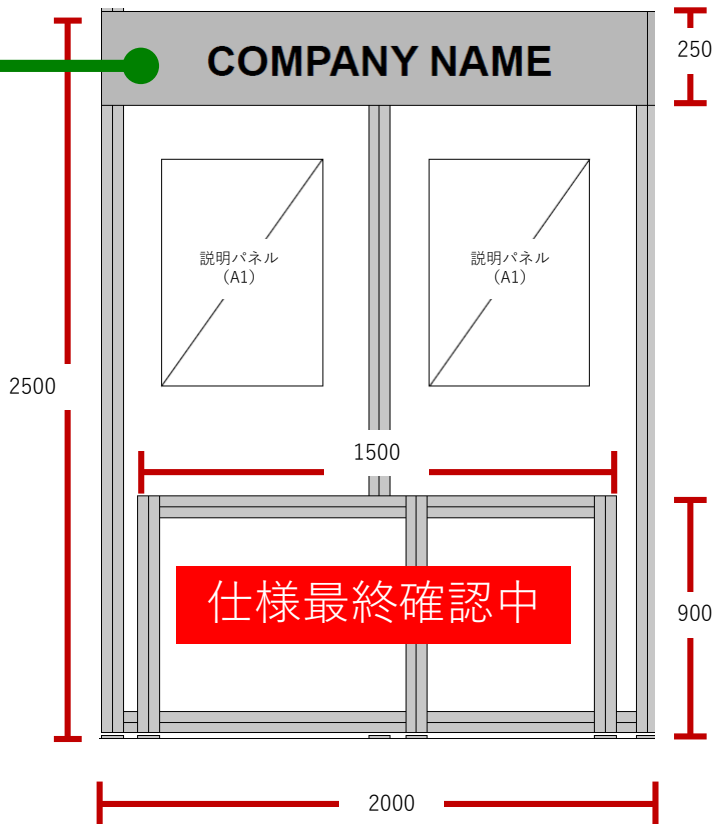

ブースイメージ（1社）

Japan Pavilion 全体図

ブース仕様（付属備品）

社名板	英文テキスト社名（法人格は省略表記で統一）
展示台	W1.69m x D0.495m x H0.9m
コンセント	2口(100V/0.5kW供給)×1 電気使用料含 *有償にて追加可 ※ 変換プラグ（Cタイプ）は各社にてお持ち込みください。
スポットライト	2灯 *有償にて追加可
インターネット回線	共有回線・有線×1本 ※ 速度はベストエフォート値となります。接続の際には、共有ファイルなどの設定がOFFになっているかを確認し、接続をおこなってください。
説明パネル	A1サイズ（594x841mm）×2枚 *要データ入稿