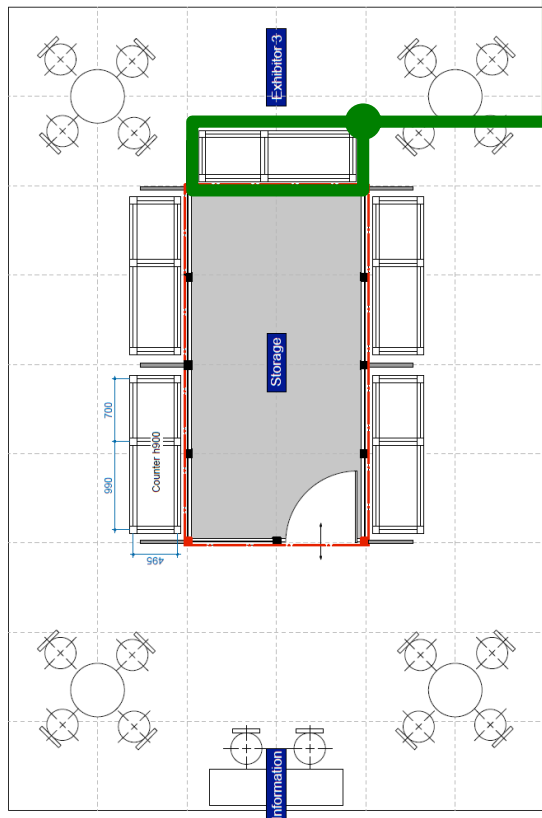

ブースイメージ（1社）

Japan Pavilion 全体図

ブース仕様（付属備品）

社名板	英文テキスト社名（法人格は省略表記で統一）
展示台	W1.69m x D0.495m x H0.9m
コンセント	2口(100V/0.5kW供給)×1 電気使用料含 *有償にて追加可 ※ 変換プラグ（Cタイプ）は各社にてお持ち込みください。
スポットライト	2灯 *有償にて追加可
インターネット回線	共有回線・有線×1本 ※ 速度はベストエフォート値となります。接続の際には、共有ファイルなどの設定がOFFになっているかを確認し、接続をおこなってください。
説明パネル	A1サイズ（594x841mm）×2枚 *要データ入稿